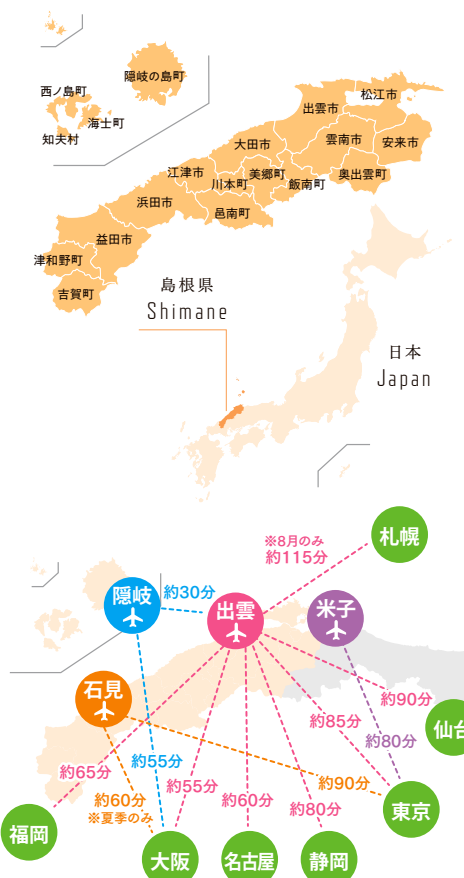

鳥根の暮らしは、いわゆる職住近接で通勤時間は短く、育住近接で待機児童もほとんどいません。出生率も全国トップクラスで、子育てしやすい環境に恵まれています。

是非皆さんも、「チームしまね」の一員に加わってください。

「皆さんのお越しをお待ちしております」

鳥根県知事 丸山達也

イメージ動画はこちら

人口減少に打ち勝ち、笑顔で暮らせる鳥根をつくる

鳥根創生
SHIMANE SOUSEI

笑顔あふれる
しまね暮らし宣言

鳥根には、自然と歴史の中で営んできた、人々の豊かな暮らしがあります。

近所では、子どもたちが元気に走り回り、若者は恋愛をし、趣味を楽しみ、地域活動にも参加する。

家族を思い、やりがいのある仕事に就き、高齢になっても、元気で生きがいを感じている。皆で囲む食卓は笑い声に包まれ、穏やかで心地よい時間が流れる。

そんなごく普通の暮らしです。

地域の助け合いや絆が残る古き良き人間関係が、郷土愛と誇りを育み、人々の多様な関わりを通して生まれる新しい試みが、未来への希望を高め、暮らしをより豊かなものにしていきます。

この人間らしい、温もりのある暮らしを、ここで営み続けたい。未来の子どもたちへ、大切に贈り届けたい。日本中の多くの人へ、鳥根にしかない暮らしを知ってもらいたい。

「鳥根創生」の始まりにあたり、「笑顔あふれるしまね暮らし」を守り、育て、未来へつなげていくことを、ここに宣言します。

Access

鳥根県へは飛行機でのアクセスも便利です。出雲縁結び空港、萩・石見空港、隠岐世界ジオパーク空港の県内3つの空港に加え、隣接する鳥取県の米子鬼太郎空港も松江市中心部まで車で約30分。国内各主要都市から定期便が就航しています。